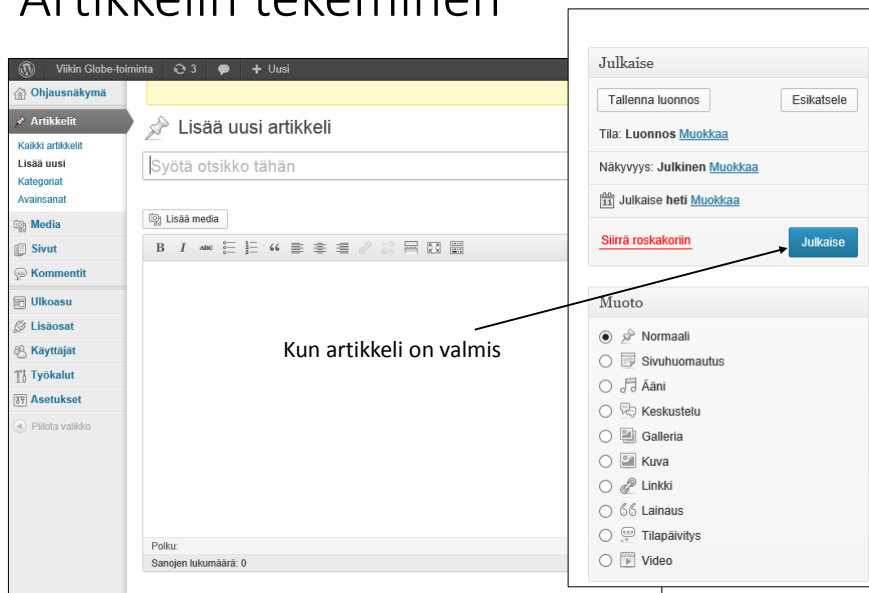

Globe-sivuston ohjeet

WordPress

Aloitussivu WordPressissä

Uuden tekstin syöttö

Artikkelin tekeminen

Kuvan lisääminen

Ohjausnäkö

Artikkelit