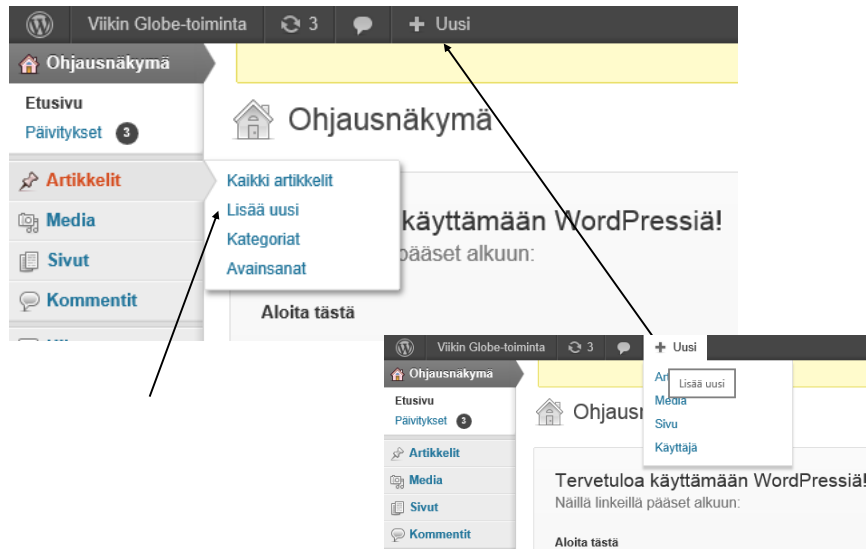

Globe-sivuston ohjeet

WordPress

Aloitussivu WordPressissä

Uuden tekstin syöttö

Artikkelin tekeminen

Kuvan lisääminen

Ohjausnäkö

Artikkelit